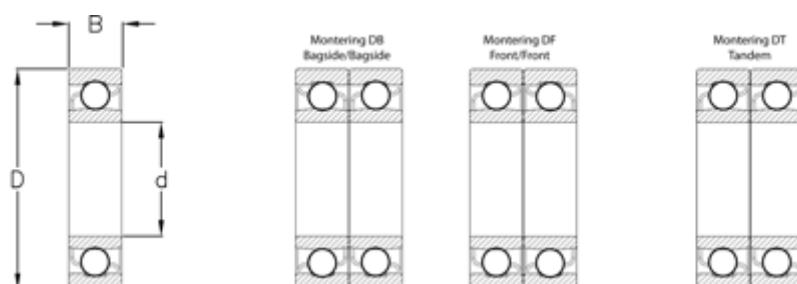

Varenummer: 570801000941

Beskrivelse: NSK Vinkelkontaktleje 7200BEAT85
d=10 D=30 B=9 Vinkel 40°

Mål

$B = 9$
 $D = 30$
 $d = 10$